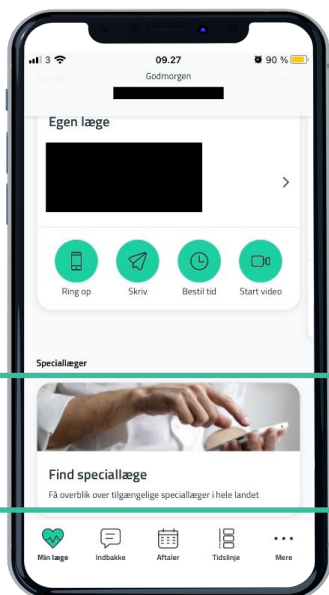

Find speciallæge i **Min Læge** app'en

1 Vælg "Find speciallæge".

2 Vælg relevant speciale. Her benyttes "Børnelæge (pædiater)".

3 Tryk på den grønne filterfunktion der findes øverst i højre hjørne.

4 Skjul ferielukkede klinikker ved at klikke på den markerede knap.

5 Sortér på enten korteste ventetid eller korteste afstand.

6 Vælg hvor afstanden skal måles fra. Tryk på "vis resultater".