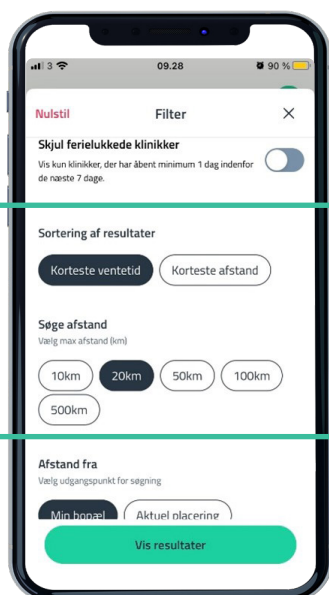

Find speciallæge i **Min Læge** app'en

1 Vælg "Find speciallæge".

2 Vælg relevant speciale. Her benyttes "Børnelæge (pædiater)".

3 Tryk på den grønne filterfunktion der findes øverst i højre hjørne.

4 Skjul ferielukkede klinikker ved at klikke på den markerede knap.

5 Sortér på enten korteste ventetid eller korteste afstand.

6 Vælg hvor afstanden skal måles fra. Tryk på "vis resultater".