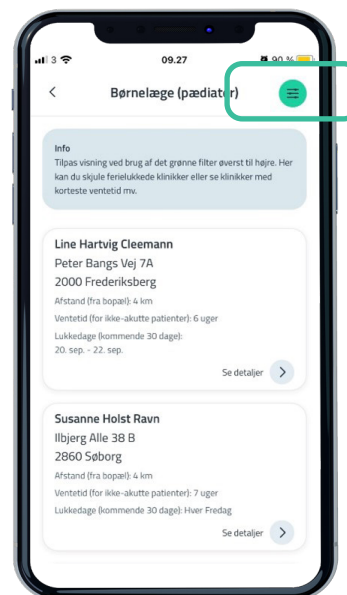

Find speciallæge i **Min Læge** app'en

1 Vælg "Find speciallæge".

2 Vælg relevant speciale. Her benyttes "Børnelæge (pædiater)".

3 Tryk på den grønne filterfunktion der findes øverst i højre hjørne.

4 Skjul ferielukkede klinikker ved at klikke på den markerede knap.

5 Sortér på enten korteste ventetid eller korteste afstand.

6 Vælg hvor afstanden skal måles fra. Tryk på "vis resultater".