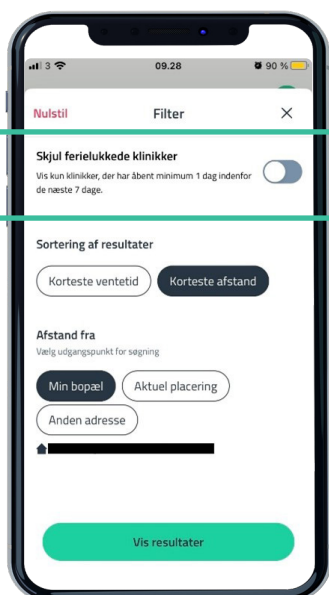

Find speciallæge i **Min Læge** app'en

1 Vælg "Find speciallæge".

2 Vælg relevant speciale. Her benyttes "Børnelæge (pædiater)".

3 Tryk på den grønne filterfunktion der findes øverst i højre hjørne.

4 Skjul ferielukkede klinikker ved at klikke på den markerede knap.

5 Sortér på enten korteste ventetid eller korteste afstand.

6 Vælg hvor afstanden skal måles fra. Tryk på "vis resultater".