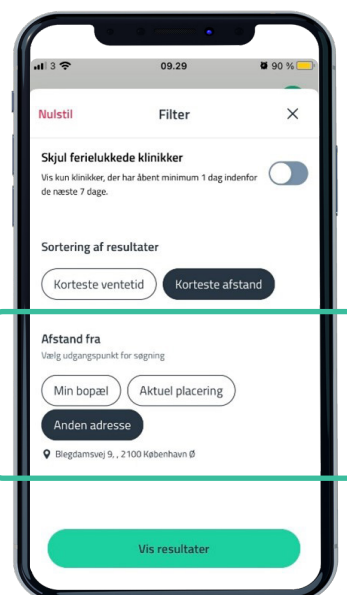

Find speciallæge i **Min Læge** app'en

1 Vælg "Find speciallæge".

2 Vælg relevant speciale. Her benyttes "Børnelæge (pædiater)".

3 Tryk på den grønne filterfunktion der findes øverst i højre hjørne.

4 Skjul ferielukkede klinikker ved at klikke på den markerede knap.

5 Sortér på enten korteste ventetid eller korteste afstand.

6 Vælg hvor afstanden skal måles fra. Tryk på "vis resultater".